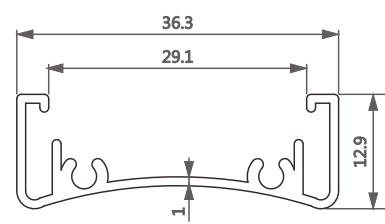

型号/Item No.-110181
米重/Weight-0.256kg/m