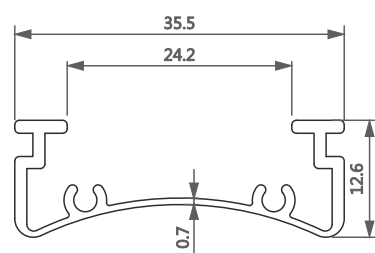

5条粉末喷涂生产线 5 Powder Coating Lines

于2019年9月正式投产的两条立式喷涂生产线
2 New Vertical Powder Coating Lines were put into production in September 2019

生产车间 YMA'S WORKSHOP

CONTENTS 目录

01 卷帘上杆 Roller Blinds Headrail (01-02)	08 轨道系列 Curtain Track (45-50)
02 卷帘管 Roller Tube (03-10)	09 户外遮阳系列 Sun Shade Blades (51-56)
03 卷帘下杆 Roller Blinds Bottom Rail (11-18)	10 扁条系列 Flat Bar (57-64)
04 斑马帘/柔纱帘&香格里拉帘系列 Zebra Blinds & Shangri-la Blinds System (19-26)	11 圆管系列 Round Tube (65-78)
05 百叶百折帘&蜂巢帘系列 Venetian Blinds & Honeycomb Blinds System (27-34)	12 方管系列 Square Tube (79-89)
06 垂直帘&罗马帘&屏风帘系列 Vertical Blinds & Roman Blinds & Panel Track System (35-42)	13 角铝系列 L Shape Profile (90-96)
07 铝芯系列 Tilt Rod (43-44)	14 槽型系列 U Channel Profile (97-103)