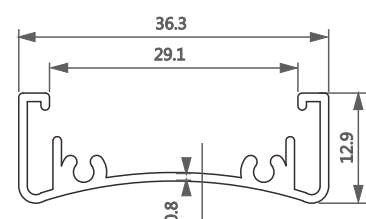

型号/Item No.-110163
米重/Weight-0.263kg/m