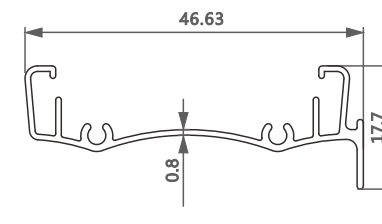

5条粉末喷涂生产线 5 Powder Coating Lines

于2019年9月正式投产的两条立式喷涂生产线
2 New Vertical Powder Coating Lines were put into production in September 2019

生产车间 YMA'S WORKSHOP

CONTENTS 目录

01 卷帘上杆 Roller Blinds Headrail (01-02)	08 轨道系列 Curtain Track (45-50)
02 卷帘管 Roller Tube (03-10)	09 户外遮阳系列 Sun Shade Blades (51-56)
03 卷帘下杆 Roller Blinds Bottom Rail (11-18)	10 扁条系列 Flat Bar (57-64)
04 斑马帘/柔纱帘&香格里拉帘系列 Zebra Blinds & Shangri-la Blinds System (19-26)	11 圆管系列 Round Tube (65-78)
05 百叶百折帘&蜂巢帘系列 Venetian Blinds & Honeycomb Blinds System (27-34)	12 方管系列 Square Tube (79-89)
06 垂直帘&罗马帘&屏风帘系列 Vertical Blinds & Roman Blinds & Panel Track System (35-42)	13 角铝系列 L Shape Profile (90-96)
07 铝芯系列 Tilt Rod (43-44)	14 槽型系列 U Channel Profile (97-103)

型号/Item No.-110127
米重/Weight-0.228kg/m

型号/Item No.-110181
米重/Weight-0.256kg/m

型号/Item No.-110163
米重/Weight-0.263kg/m

型号/Item No.-111344
米重/Weight-0.251kg/m

型号/Item No.-111345
米重/Weight-0.197kg/m

型号/Item No.-111368
米重/Weight-0.242kg/m