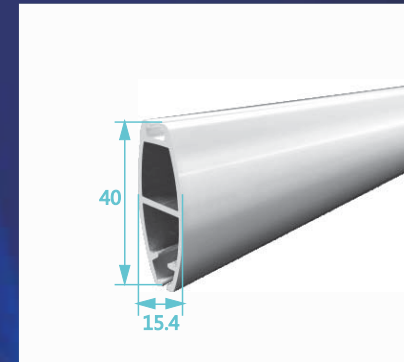

型号/Item No.-1118911
米重/Weight-1.270kg/m

03 *Roller Blind Bottom Rail*

卷帘下杆

0900420

11161636

11161181

11161132

1116649