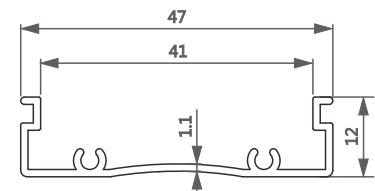

型号/Item No.-110113
米重/Weight-0.265kg/m