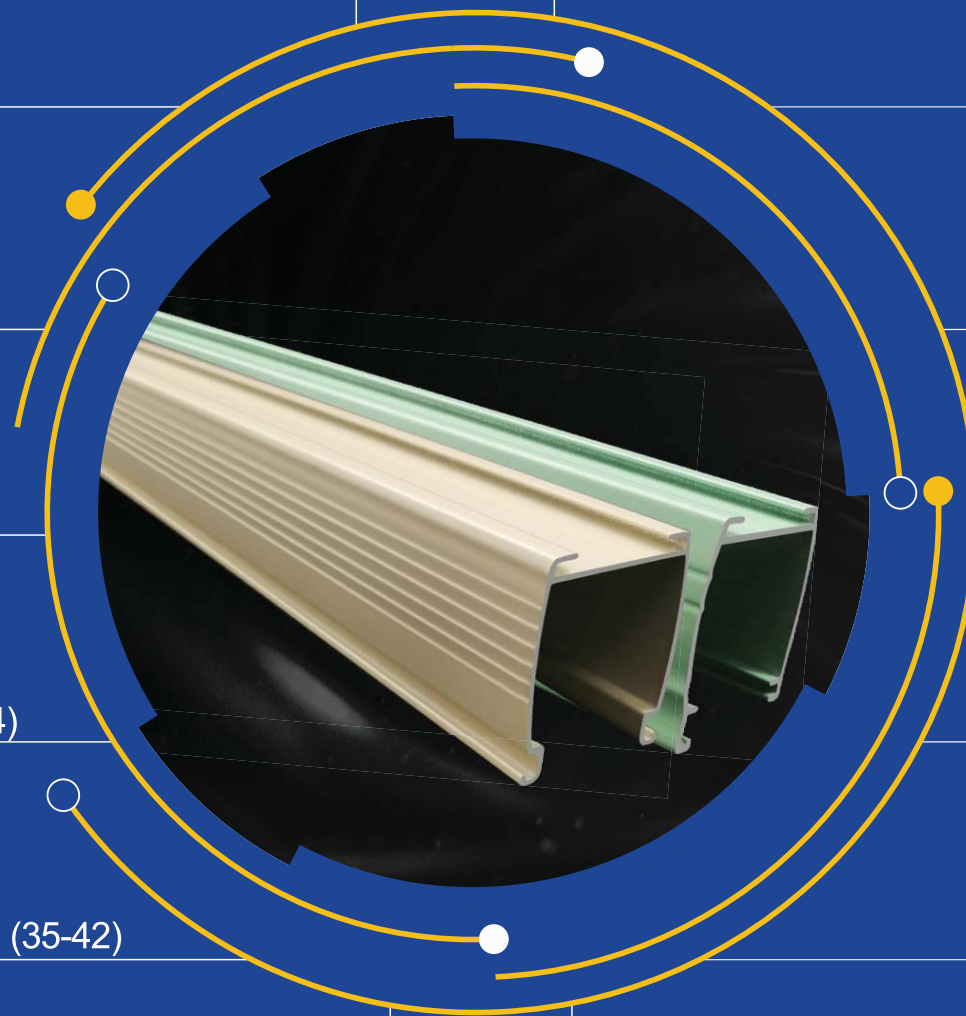

5条粉末喷涂生产线 5 Powder Coating Lines

于2019年9月正式投产的两条立式喷涂生产线
2 New Vertical Powder Coating Lines were put into production in September 2019

生产车间 YMA'S WORKSHOP

CONTENTS 目录

01 卷帘上杆 Roller Blinds Headrail (01-02)	08 轨道系列 Curtain Track (45-50)
02 卷帘管 Roller Tube (03-10)	09 户外遮阳系列 Sun Shade Blades (51-56)
03 卷帘下杆 Roller Blinds Bottom Rail (11-18)	10 扁条系列 Flat Bar (57-64)
04 斑马帘/柔纱帘&香格里拉帘系列 Zebra Blinds & Shangri-la Blinds System (19-26)	11 圆管系列 Round Tube (65-78)
05 百叶百折帘&蜂巢帘系列 Venetian Blinds & Honeycomb Blinds System (27-34)	12 方管系列 Square Tube (79-89)
06 垂直帘&罗马帘&屏风帘系列 Vertical Blinds & Roman Blinds & Panel Track System (35-42)	13 角铝系列 L Shape Profile (90-96)
07 铝芯系列 Tilt Rod (43-44)	14 槽型系列 U Channel Profile (97-103)