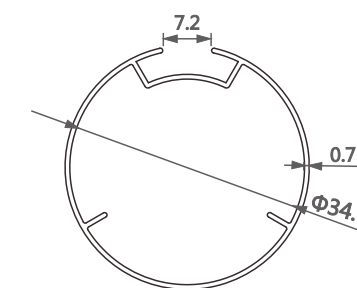

型号/Item No.-110110
米重/Weight-0.246kg/m