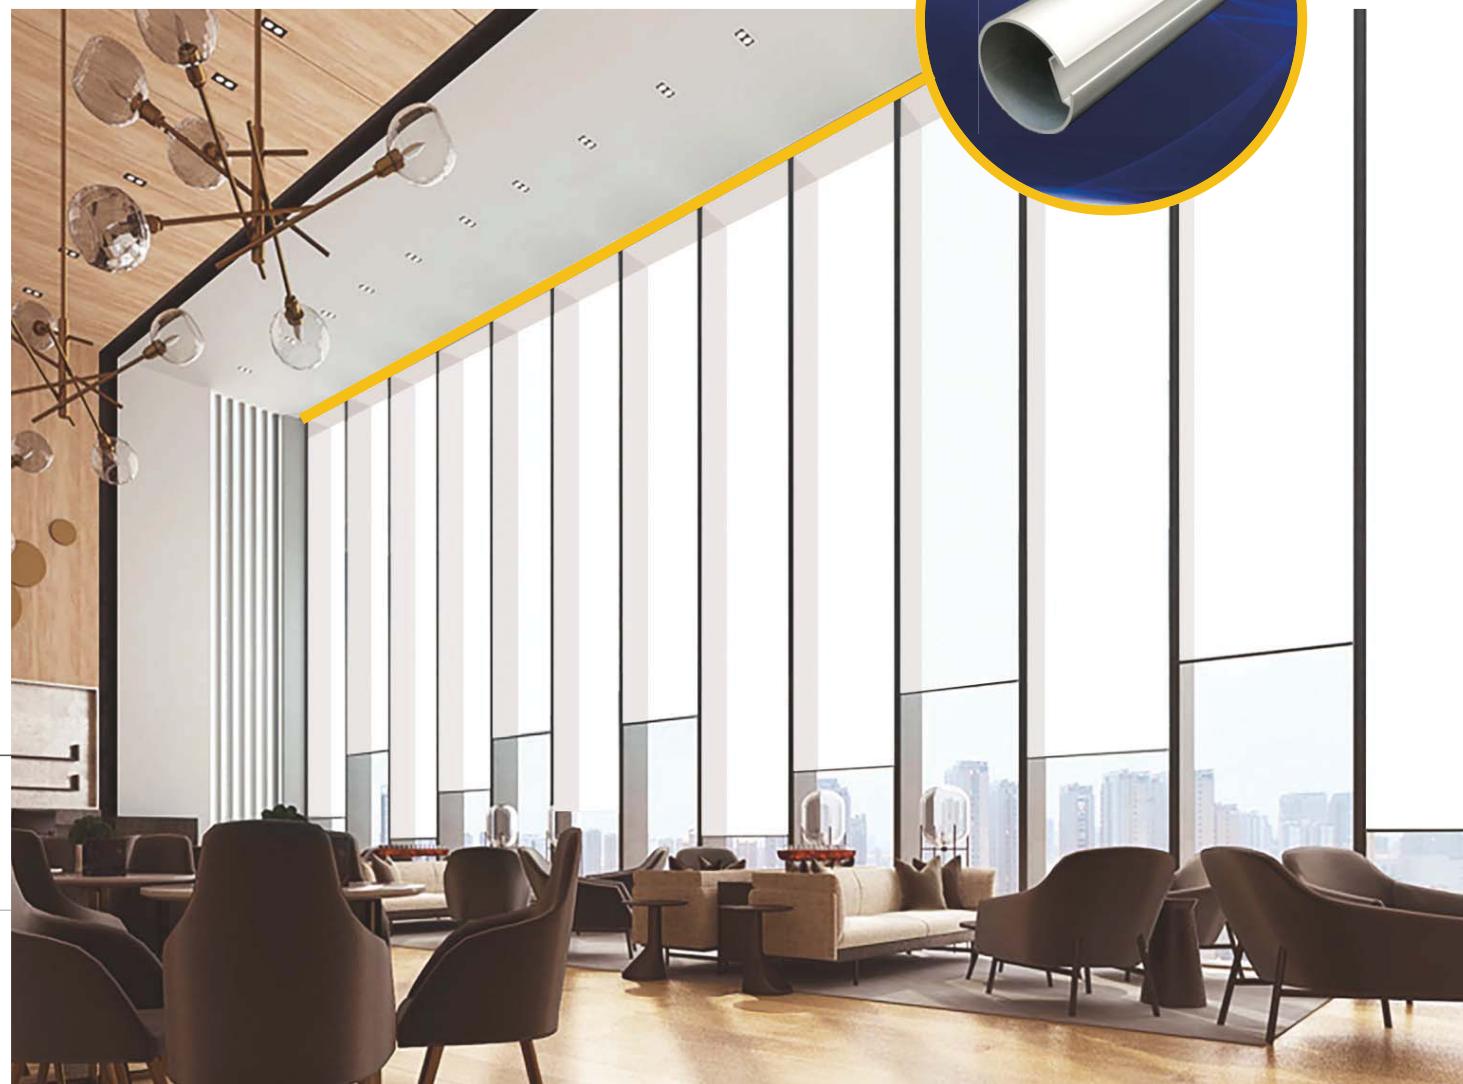

型号/Item No.-1118983
米重/Weight-0.31kg/m

型号/Item No.-1116475
米重/Weight-0.218kg/m

型号/Item No.-110165
米重/Weight-0.189kg/m

型号/Item No.-1116191
米重/Weight-0.316kg/m

02 *Roller Tube*
卷帘管

110123-0.8

110192

1118900