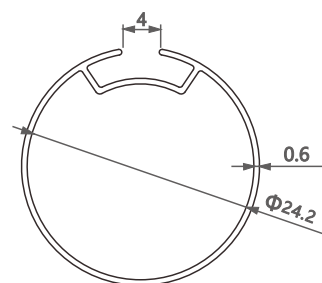

1116333-1.5

1116884-0.8

1116884-1.0

1116577

110121-1.0

1116945

型号/Item No.-6110504
米重/Weight-0.082kg/m

型号/Item No.-1118423
米重/Weight-0.146kg/m