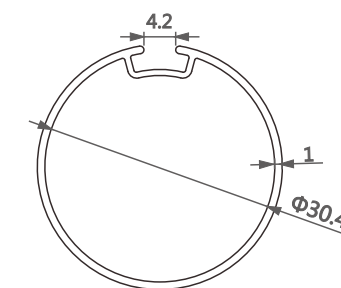

型号/Item No.-1116533
米重/Weight-0.284kg/m