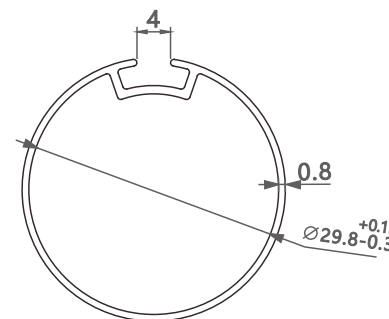

型号/Item No.-11161568
米重/Weight-0.239kg/m