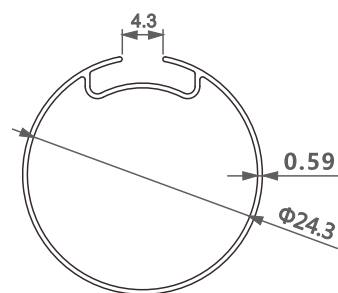

1116333-1.5

1116884-0.8

1116884-1.0

1116577

110121-1.0

1116945

型号/Item No.-6110504
米重/Weight-0.082kg/m

型号/Item No.-1118423
米重/Weight-0.146kg/m