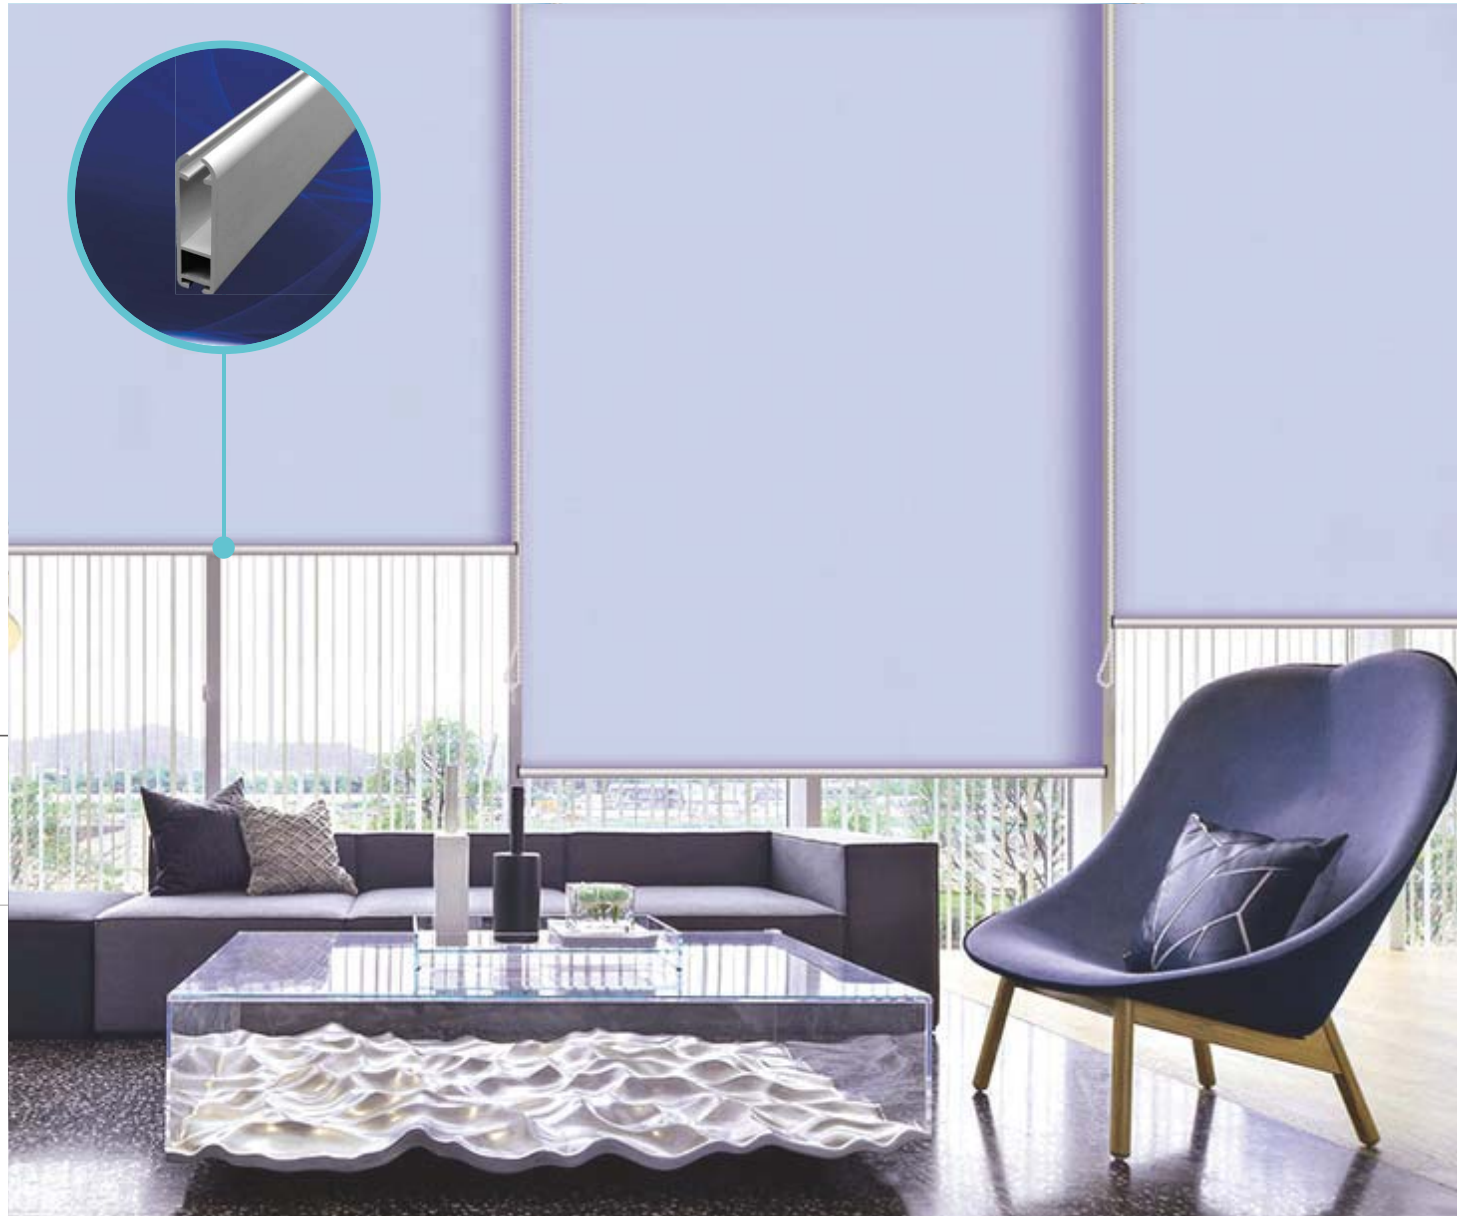

型号/Item No.-1118911
米重/Weight-1.270kg/m

03 *Roller Blind Bottom Rail*

卷帘下杆

0900420

11161636

11161181

11161132

1116649